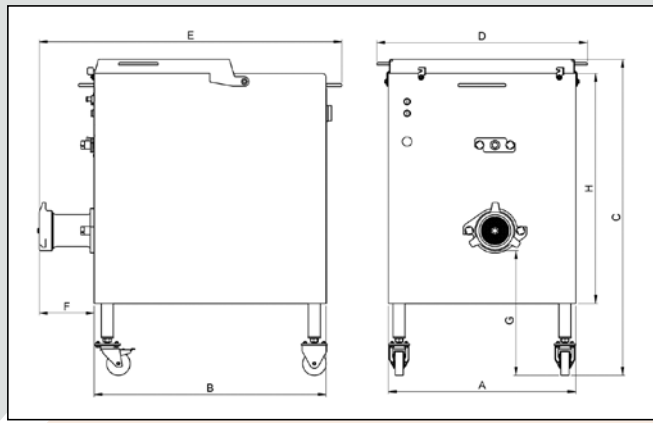

MIXER GRINDER

PM 32 / 98 (90 L)

PM 42 (90 L)

PM 42 / 130 (130 L)

ENTERPRISE (PM 32- PM 42)

UNGER (PM 98- PM 130)

MOD.	A	B	C	D	E	F	G	H	Ltr.	C.V. / H.P. - III (3ph)		Ø mm.	Kg / h	Kg.
										Grinding	Mixing			
PM 32	670	900	1.325	770	1.190	220	610	890	90	5,5	1	100	1.050	400
PM 98					1.215	245						98		
PM 42 (90L)	670	900	1.325	770	1.205	235	590	890	90	7,5	1	130	1.250	415
PM 42	800	990	1.350	900	1.295	235	535	980	130	13	1,5	130	1.950	500
PM 130					1.325	265								